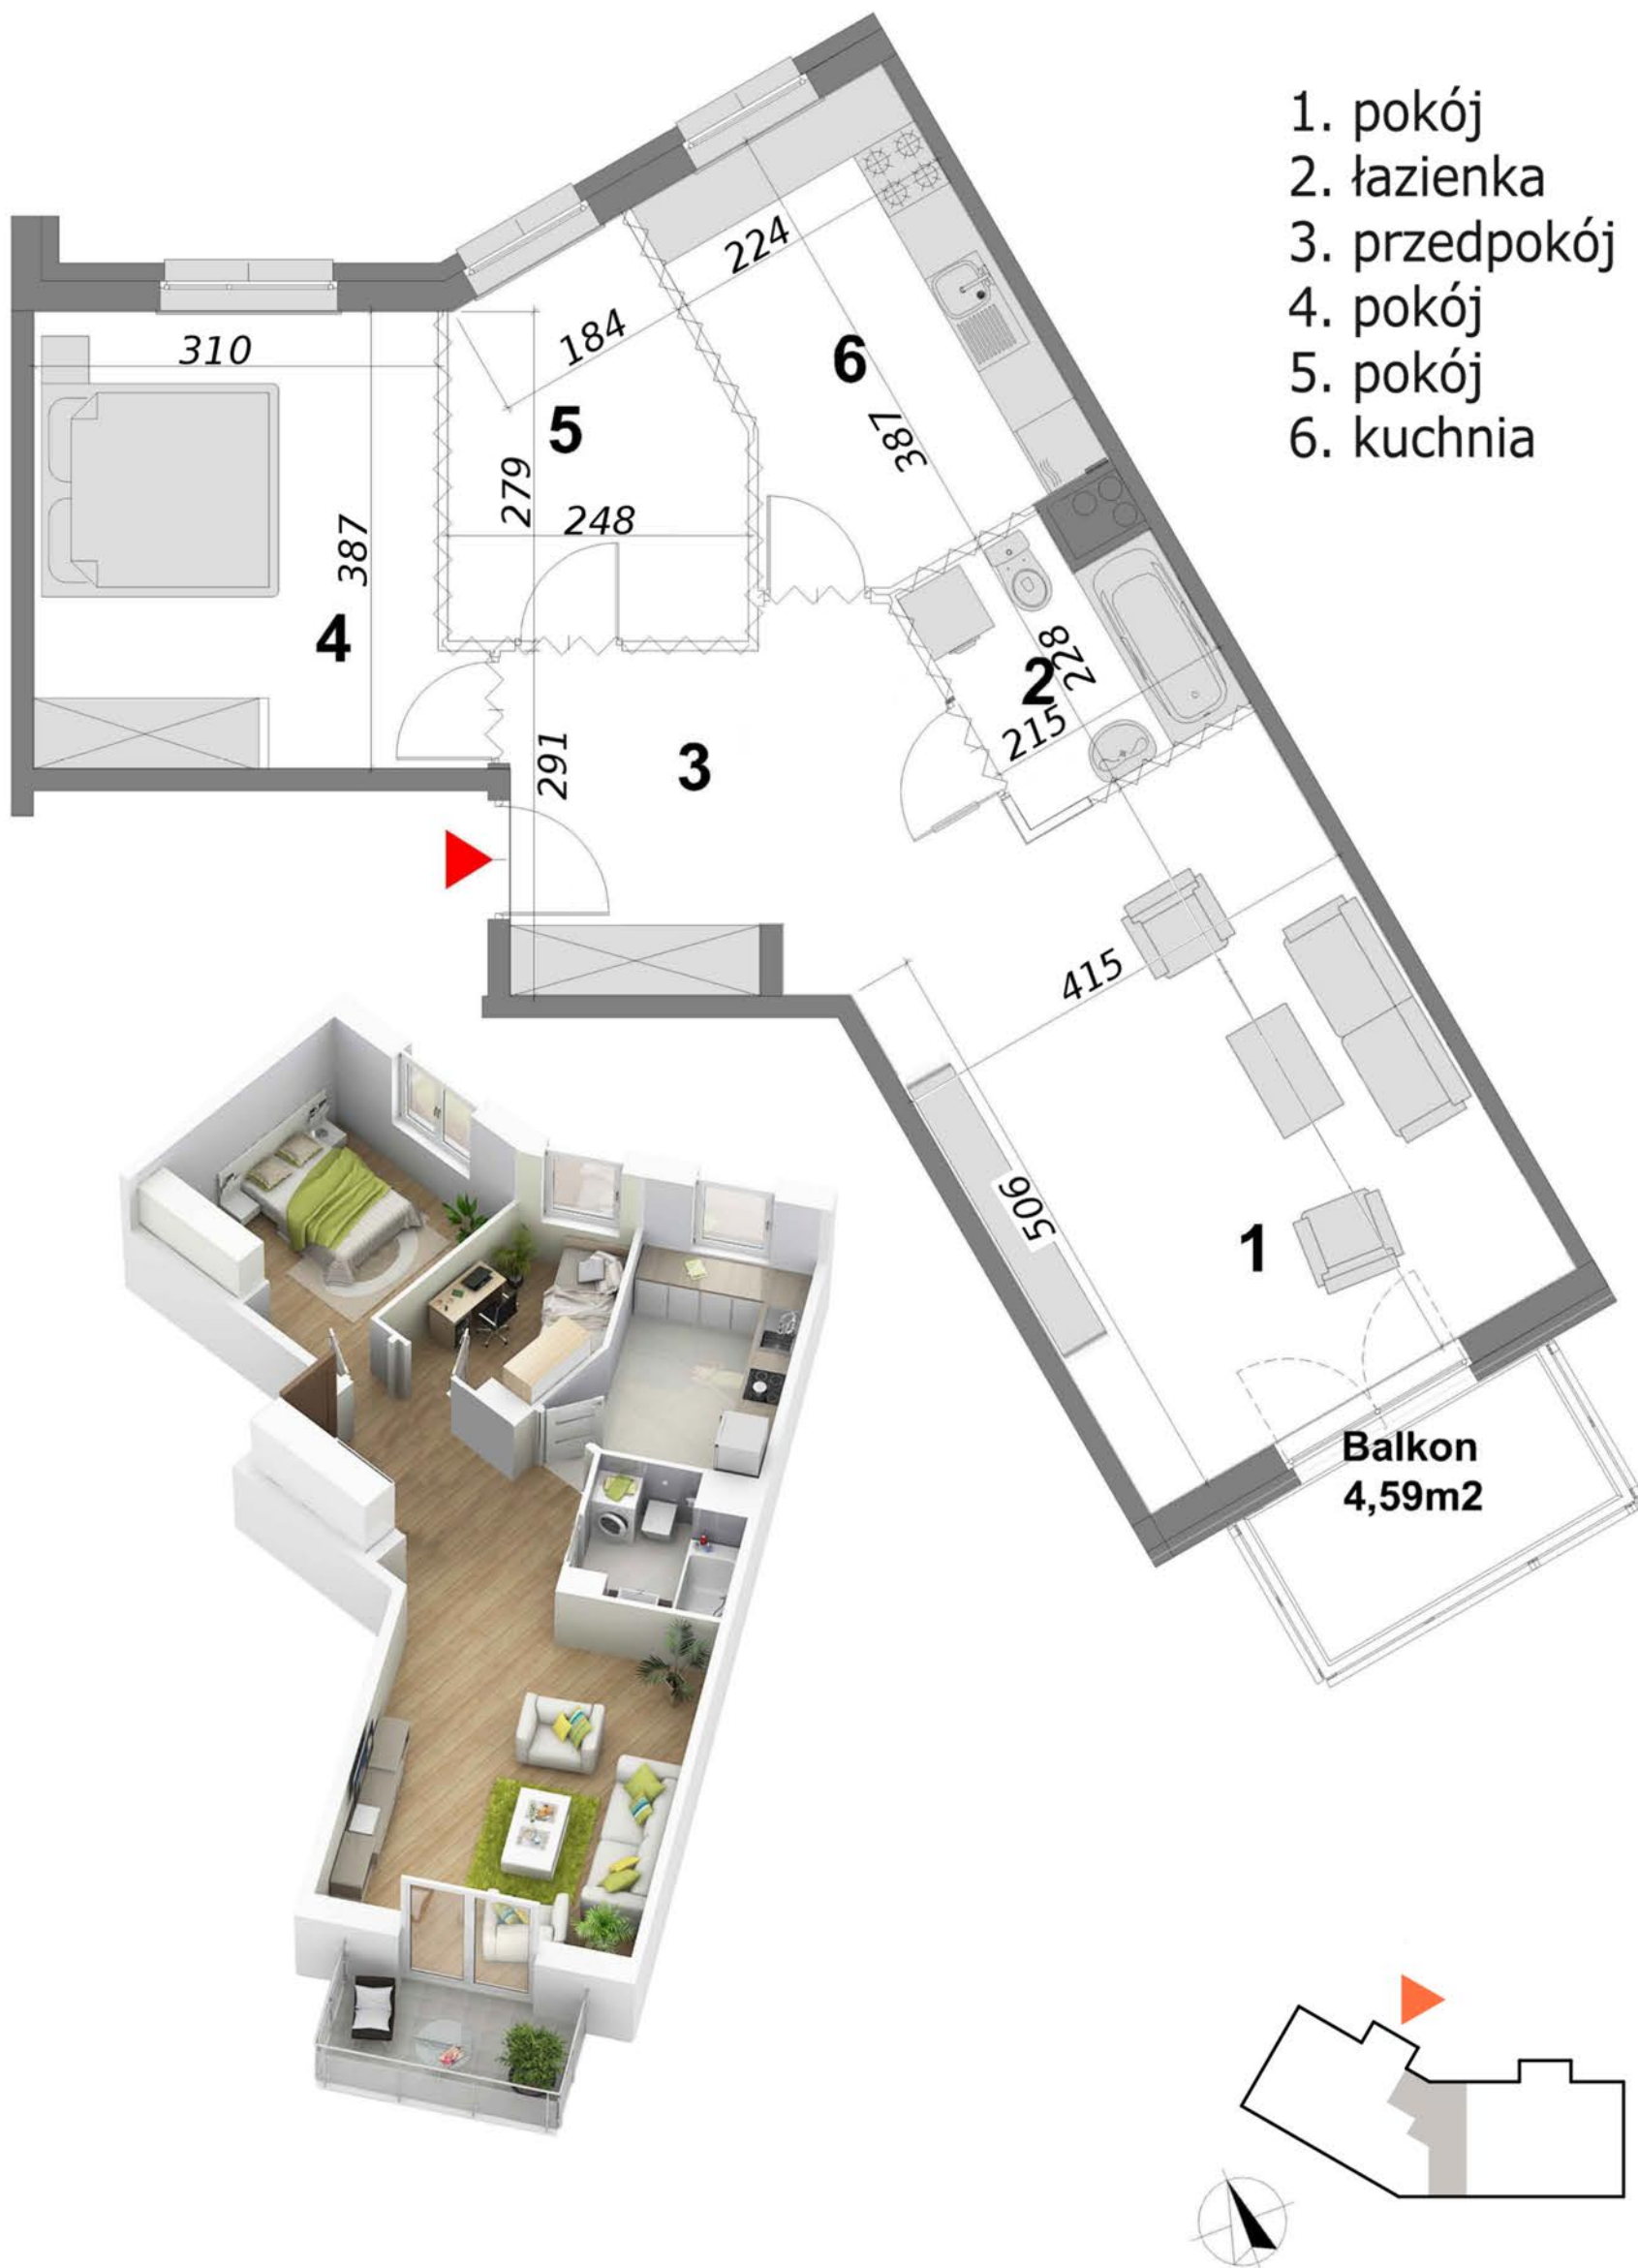

Mieszkanie 69,21m²

kondygnacja: PARTER

numer mieszkania: 13

NOWY
BARTĄG

ANGO
DEVELOPMENT

Powierzchnie zgodne z normą PN-ISO 9836:1997 i Rozporządzeniem Ministra Transportu, Budownictwa i Gospodarki Morskiej z dnia 25 kwietnia 2012 roku w sprawie szczegółowego zakresu formy projektu budowlanego. Do powierzchni wliczono powierzchnie zajęte przez ściany działowe nadające się do demontażu. Plan mieszkania może ulec niewielkim zmianom w trakcie realizacji budynku.