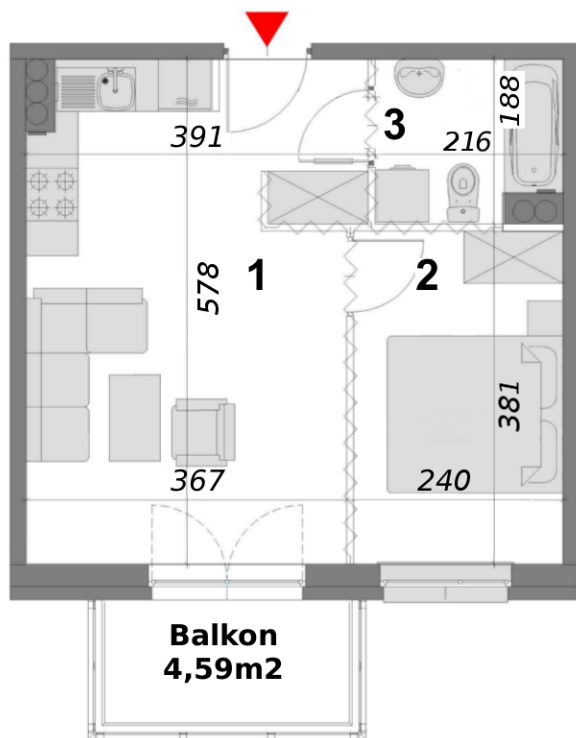

Mieszkanie 35,00m²

kondygnacja: PARTER

numer mieszkania: 2

NB

NOWY
BARTĄG

ANGO
DEVELOPMENT

1. pokój z aneksem kuchennym 21.55 m²
2. pokój 9.60 m²
3. łazienka 3.85 m²

Powierzchnie zgodne z normą PN-ISO 9836:1997 i Rozporządzeniem Ministra Transportu, Budownictwa i Gospodarki Morskiej z dnia 25 kwietnia 2012 roku w sprawie szczegółowego zakresu formy projektu budowlanego. Do powierzchni wliczono powierzchnie zajęte przez ścianki działowe nadające się do demontażu. Plan mieszkania może ulec niewielkim zmianom w trakcie realizacji budynku.