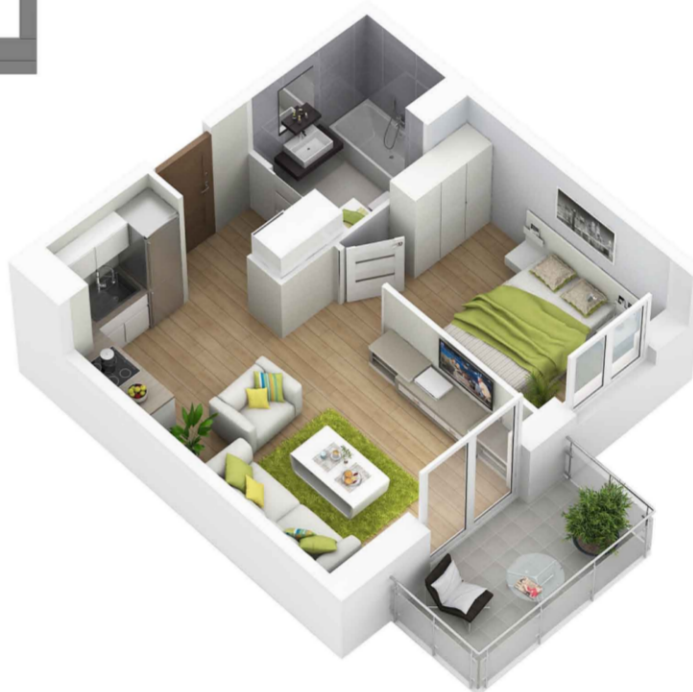

Mieszkanie 35,00m²

kondygnacja: PARTER

numer mieszkania: 2

NB

NOWY
BARTĄG

ANGO
DEVELOPMENT

1. pokój z aneksem kuchennym 21.55 m²
2. pokój 9.60 m²
3. łazienka 3.85 m²

Powierzchnie zgodne z normą PN-ISO 9836:1997 i Rozporządzeniem Ministra Transportu, Budownictwa i Gospodarki Morskiej z dnia 25 kwietnia 2012 roku w sprawie szczegółowego zakresu formy projektu budowlanego. Do powierzchni wliczono powierzchnie zajęte przez ścianki działowe nadające się do demontażu. Plan mieszkania może ulec niewielkim zmianom w trakcie realizacji budynku.