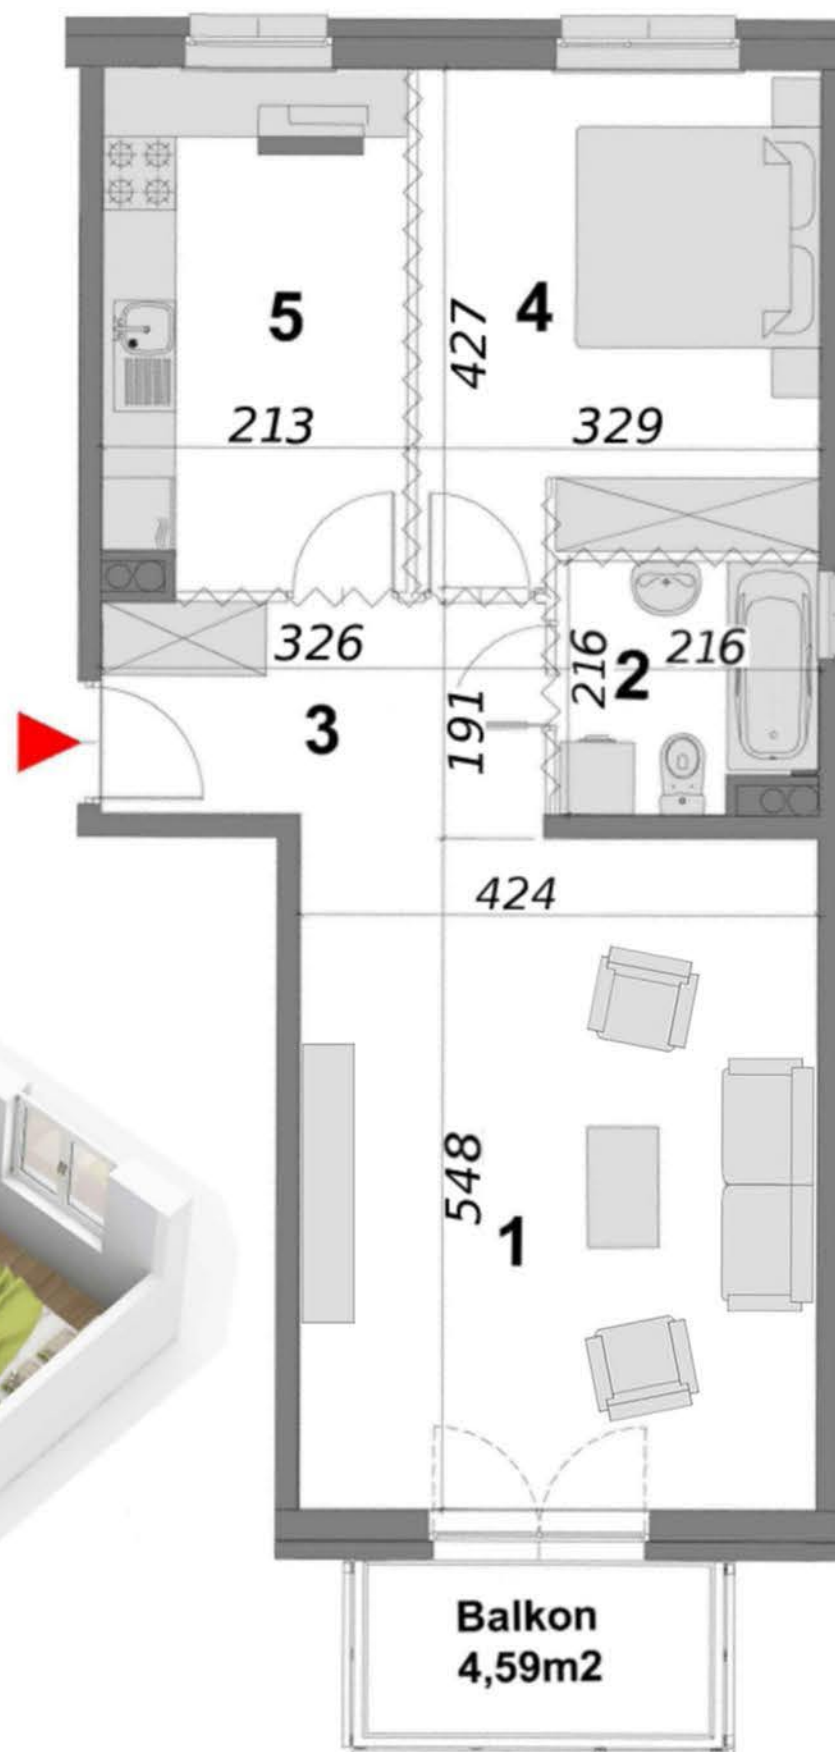

Mieszkanie 56,81 m²

kondygnacja: PARTER

numer mieszkania: 1

NB

NOWY
BARTĄG

ANGO
DEVELOPMENT

1. pokój	23.82 m ²
2. łazienka	4.55 m ²
3. przedpokój	5.66 m ²
4. pokój	13.39 m ²
5. kuchnia	9.39 m ²

Powierzchnie zgodne z normą PN-ISO 9836:1997 i Rozporządzeniem Ministra Transportu, Budownictwa i Gospodarki Morskiej z dnia 25 kwietnia 2012 roku w sprawie szczegółowego zakresu formy projektu budowlanego. Do powierzchni wliczono powierzchnie zajęte przez ściany działowe nadające się do demontażu. Plan mieszkania może ulec niewielkim zmianom w trakcie realizacji budynku.