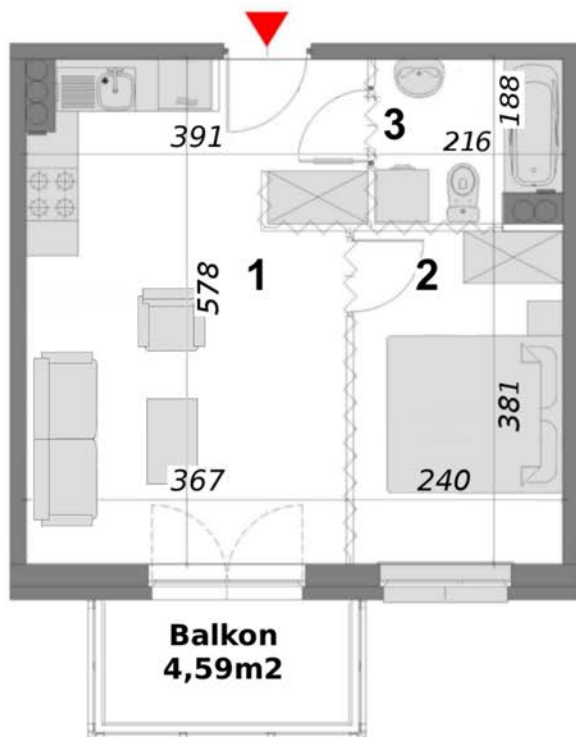

Mieszkanie 35,00 m²

kondygnacja: PARTER

numer mieszkania: 2

NB NOWY
BARTĄG

ANGO
DEVELOPMENT

- | | |
|------------------------------|----------------------|
| 1. pokój z aneksem kuchennym | 21.55 m ² |
| 2. pokój | 9.60 m ² |
| 3. łazienka | 3.85 m ² |

Powierzchnie zgodne z normą PN-ISO 9836:1997 i Rozporządzeniem Ministra Transportu, Budownictwa i Gospodarki Morskiej z dnia 25 kwietnia 2012 roku w sprawie szczegółowego zakresu formy projektu budowlanego. Do powierzchni wliczono powierzchnie zajęte przez ścianki działowe nadające się do demontażu. Plan mieszkania może ulec niewielkim zmianom w trakcie realizacji budynku.