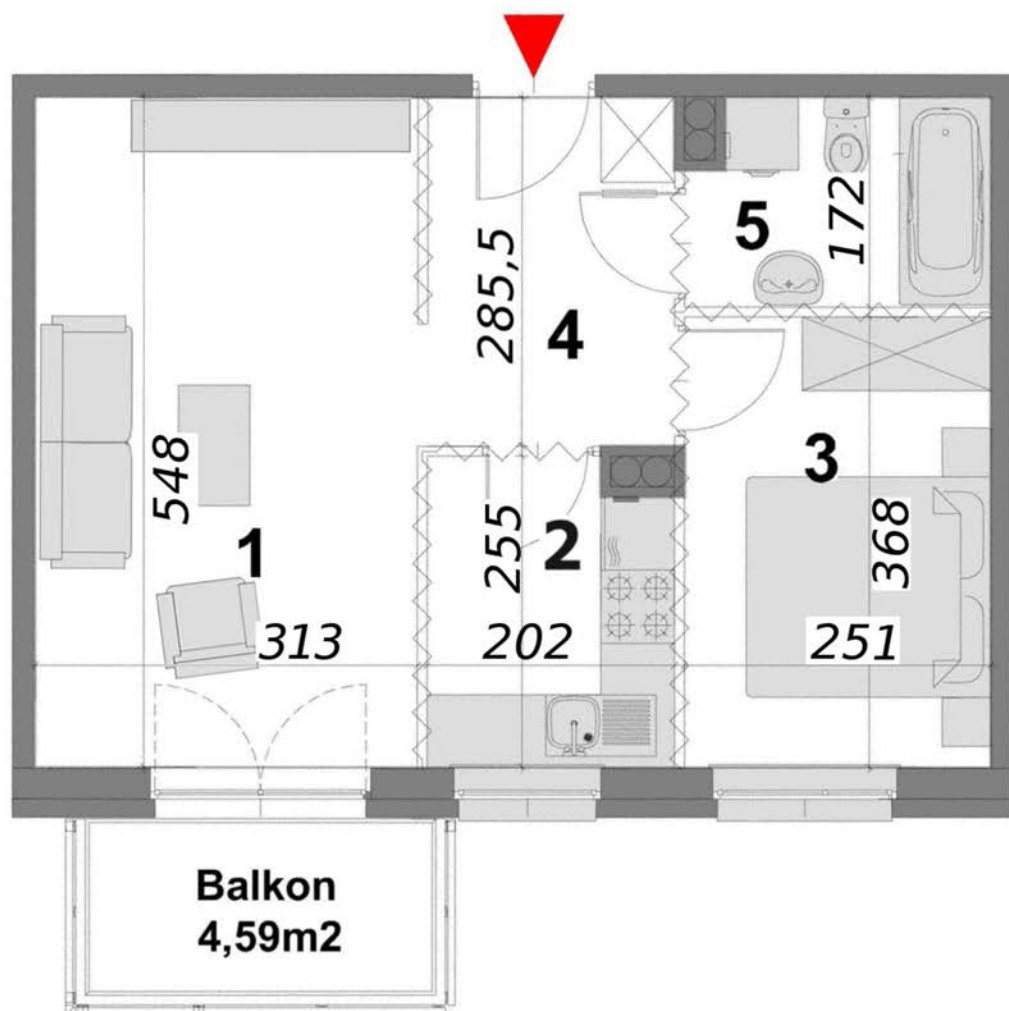

Mieszkanie 42,18 m²

kondygnacja: I PIĘTRO

numer mieszkania: 37

NOWY
BARTĄG

ANGO
DEVELOPMENT

1. pokój	17.57 m ²
2. kuchnia	5.23 m ²
3. pokój	9.22 m ²
4. przedpokój	5.76 m ²
5. łazienka	4.40 m ²

Powierzchnie zgodne z normą PN-ISO 9836:1997 i Rozporządzeniem Ministra Transportu, Budownictwa i Gospodarki Morskiej z dnia 25 kwietnia 2012 roku w sprawie szczegółowego zakresu formy projektu budowlanego. Do powierzchni wliczono powierzchnie zajęte przez ścianki działowe nadające się do demontażu. Plan mieszkania może ulec niewielkim zmianom w trakcie realizacji budynku.